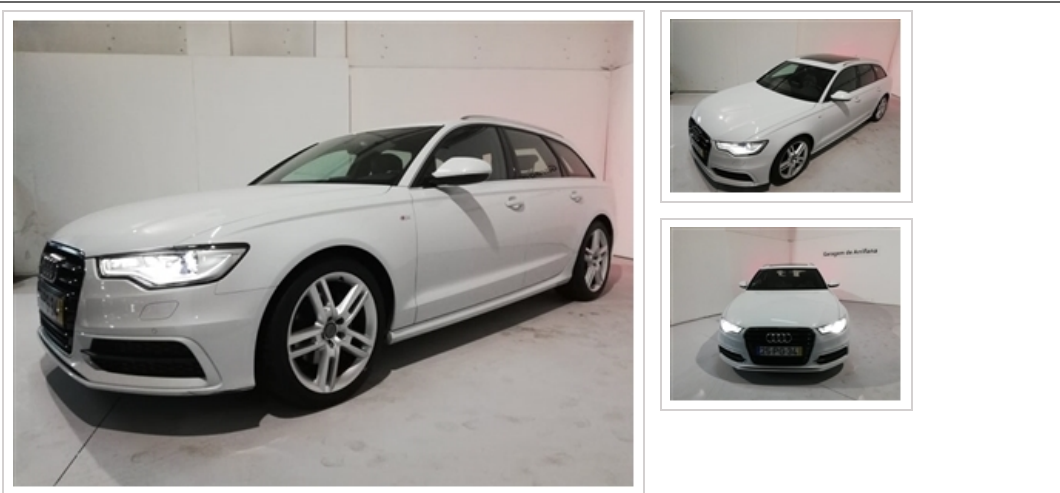

Concessionario Garagem de Arrifana - Dept. Usados

Audi A6 Avant 2.0 TDi Sport S-tronic (190cv) (5p)

33.450 €

Características gerais:

Ano: 2014	Mês: 11	Combustível: Diesel	Kms: 46.903
Registos: 8	Cor: Branco	Potência: 190 cv	Cilindrada: 1968 cc
Caixa vel.: Automático	Lugares: 5	Origem: Nacional	Garantia: 2 Anos

Luzes:

Luzes presença LED Luzes traseiras LED

Volante:

Volante desportivo Volante em pele Volante multifunções

Volante regulável eletronicamente

Notas do vendedor:

Viatura em estado Impecável!